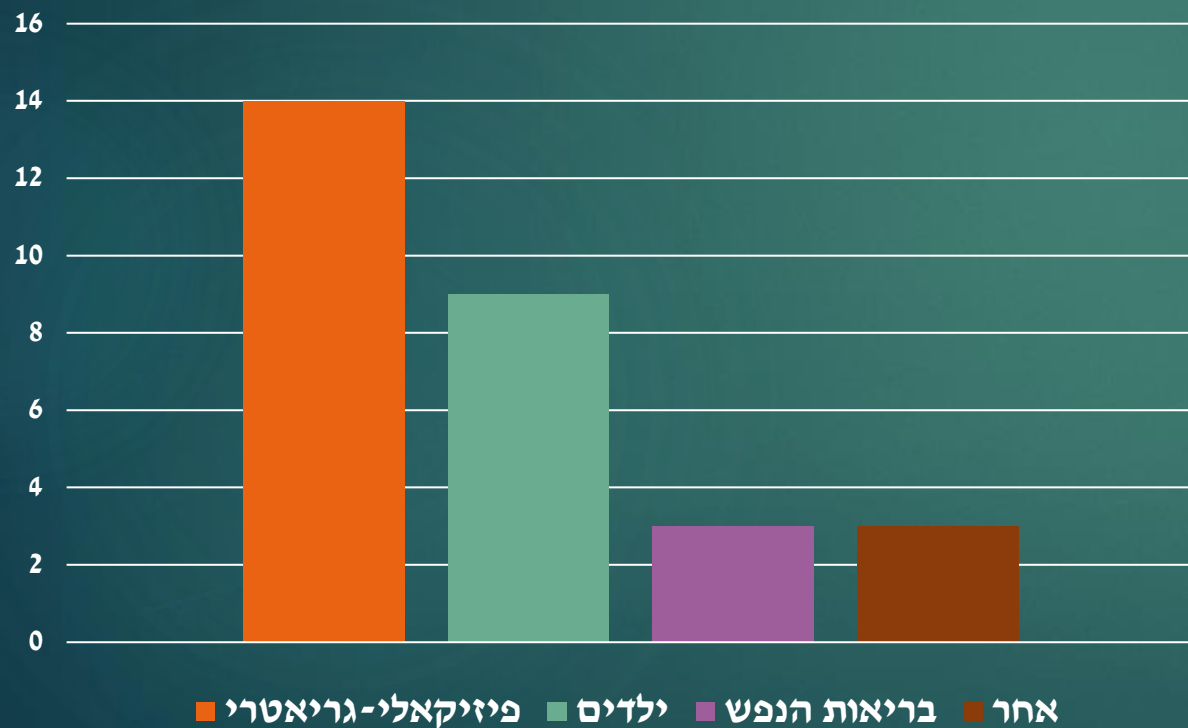

ברכות לסטודנטים החדשים: תואר שני- תשפ"א

תחומי עבודה

השנה התקבלו לתואר שני (מוסמך)
בריפוי בעיסוק 25 סטודנטים.

הסטודנטים מגיעים ממגוון תחומי
העשייה בריפוי בעיסוק.

הסגל כולו מאחל לכם המון המון
הצלחה עם הנאה!