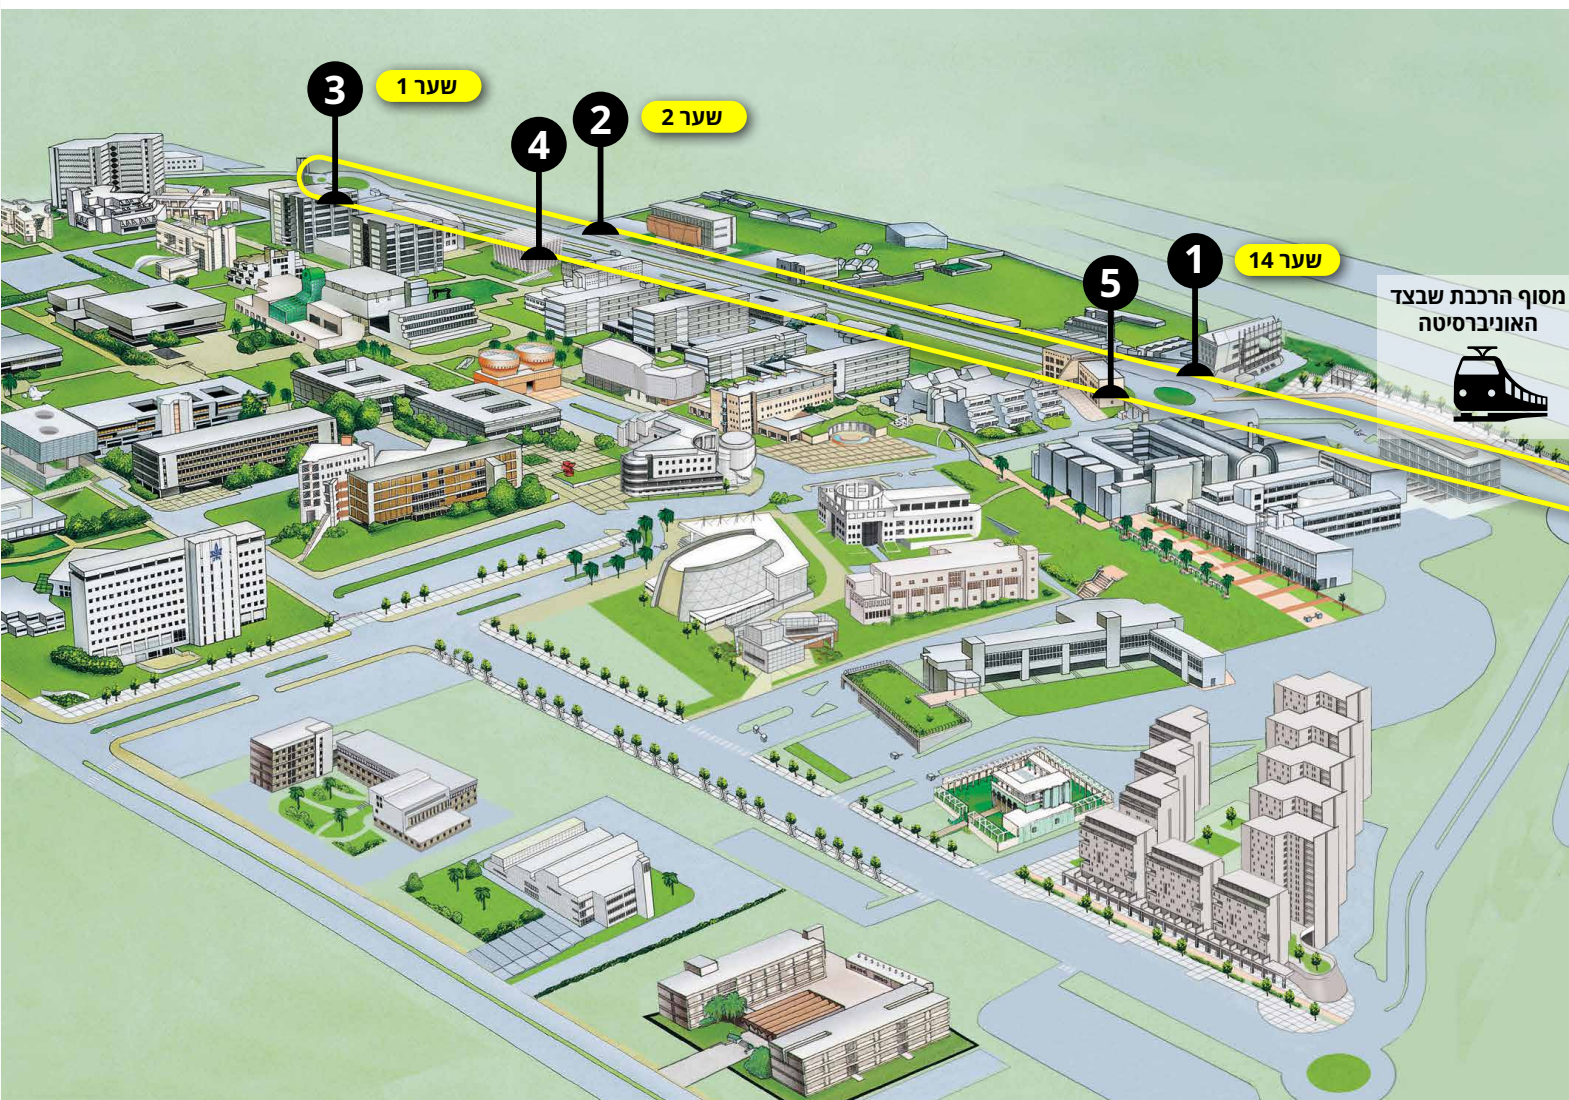

שירות שאטל

ממסוף הרכבת לשערי האוניברסיטה

במהלך סמסטר אי מפעילה האוניברסיטה שאטל כפיילוט להגברת נוחות השימוש בתחבורה הציבורית והארכתו תיבחן אל מול היקפי השימוש. השאטל יצא ממסוף הרכבת שבצד האוניברסיטה. בקדמת המיניבוס יוצב שלט עם לוגו האוניברסיטה.

למי? לקהל העובדים והסטודנטים

מתי? החל מיום אי' 23.10.22 ועד סוף סמסטר אי'

מחיר? השירות הינו חינמי לרווחת הסטודנטים והעובדים

זמני השירות (יציאה ממסוף הרכבת)

13:40	12:20	11:00	09:45	08:45	07:45
14:00	12:40	11:20	10:00	09:00	08:00
	13:00	11:40	10:20	09:15	08:15
	13:20	12:00	10:40	09:30	08:30

תחנות

- 1 תחנה 1 שער 14 מזרח
- 2 תחנה 2 שער 2 מזרח
- 3 תחנה 3 שער 1 מערב
- 4 תחנה 4 שער 2 מערב
- 5 תחנה 5 שער 14 מערב

מסוף הרכבת שבצד האוניברסיטה